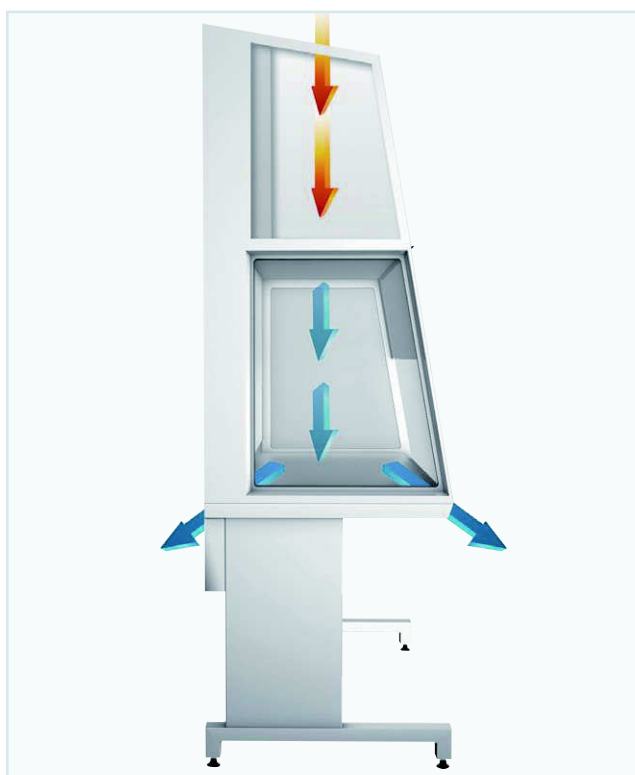

Fortuna LAF

垂直気流式クリーンベンチ

Fortuna LAF (100cm)

デザインと機能の調和

Fortuna LAFは、北欧デザインと機能性が調和しています。

- ・開口が大きい前面フード（開口固定式）
- ・手元にスリットが無く、フラット
- ・最小100cmから最大190cmまで、サイズ選択可能
- ・奥行きが686mmとスリム
- ・動作音量46dB以下
- ・空気清浄度Class100
- ・前面は作業性を重視し、10° 傾斜
- ・オプション（有償）で、UVが発生しないLED蛍光灯に変更可能

イメージ図と寸法

HEPAフィルターを通じて浄化された空気が、
チャンバー内の清浄状態を保持します(空気清浄度Class100)。

手元にスリットが無く、汚れ等を簡単にふき取り可能です。

	100cm	130cm	160cm	190cm
製品番号	WF1000	WF1300	WF1600	WF1900
外形寸法 (横幅×奥行×高さ)	1030 x 686 x 2085mm	1330 x 686 x 2085mm	1640 x 686 x 2085mm	1940 x 686 x 2085mm
チャンバー内寸法 (横幅×奥行×高さ)	950 x 570 x 650mm	1250 x 570 x 650mm	1550 x 570 x 650mm	1850 x 570 x 650mm
テーブル高さ	800mm	800mm	800mm	800mm
除振機構	—	—	—	—
チャンバー内 電源口数	2	2	2	2
重量	100kg	120kg	150kg	180kg
電源仕様	100V、Max 4A、50/60Hz	100V、Max 4A、50/60Hz	100V、Max 4A、50/60Hz	100V、Max 4A、50/60Hz
標準価格	¥1,600,000	¥1,700,000	¥2,000,000	¥2,150,000
LED蛍光灯 (回路変更含)	+¥40,000	+¥40,000	+¥50,000	+¥50,000