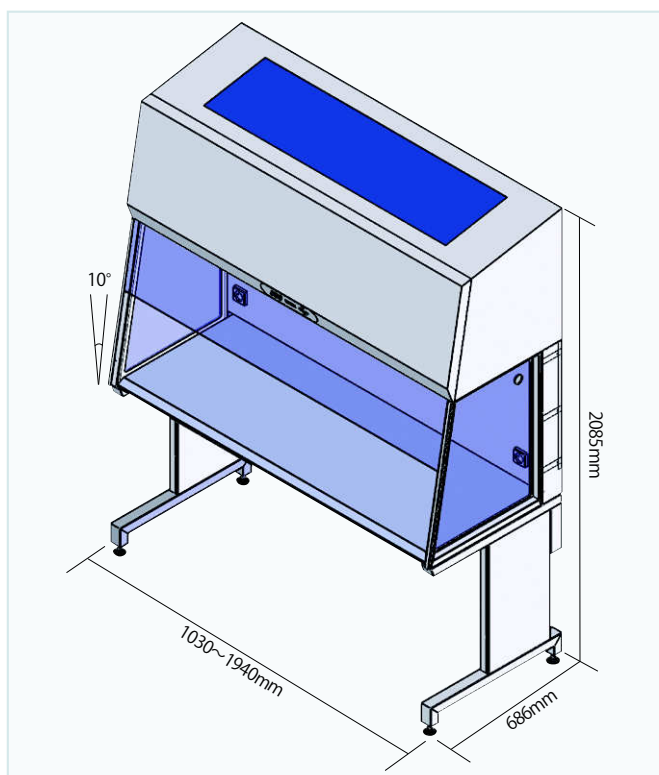

Fortuna LAF

垂直気流式クリーンベンチ

Fortuna LAF (100cm)

デザインと機能の調和

Fortuna LAFは、北欧デザインと機能性が調和しています。

- ・開口が大きい前面フード（開口固定式）
- ・手元にスリットが無く、フラット
- ・最小100cmから最大190cmまで、サイズ選択可能
- ・奥行きが686mmとスリム
- ・動作音量46dB以下
- ・空気清浄度Class100
- ・前面は作業性を重視し、10° 傾斜
- ・オプション（有償）で、UVが発生しないLED蛍光灯に変更可能

イメージ図と寸法

HEPAフィルターを通じて浄化された空気が、
チャンバー内の清浄状態を保持します(空気清浄度Class100)。

手元にスリットが無く、汚れ等を簡単にふき取り可能です。

	100cm	130cm	160cm	190cm
製品番号	WF1000	WF1300	WF1600	WF1900
外形寸法 (横幅×奥行×高さ)	1030 x 686 x 2085mm	1330 x 686 x 2085mm	1640 x 686 x 2085mm	1940 x 686 x 2085mm
チャンバー内寸法 (横幅×奥行×高さ)	950 x 570 x 650mm	1250 x 570 x 650mm	1550 x 570 x 650mm	1850 x 570 x 650mm
テーブル高さ	800mm	800mm	800mm	800mm
除振機構	—	—	—	—
チャンバー内 電源口数	2	2	2	2
重量	100kg	120kg	150kg	180kg
電源仕様	100V、Max 4A、50/60Hz	100V、Max 4A、50/60Hz	100V、Max 4A、50/60Hz	100V、Max 4A、50/60Hz
標準価格	¥1,600,000	¥1,700,000	¥2,000,000	¥2,150,000
LED蛍光灯 (回路変更含)	+¥40,000	+¥40,000	+¥50,000	+¥50,000