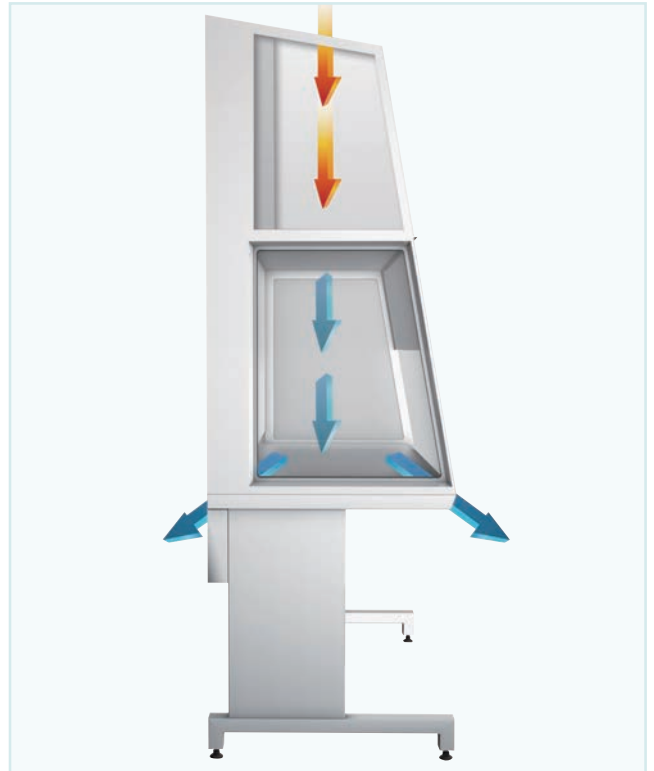

Fortuna LAF

垂直気流式クリーンベンチ

Fortuna LAF (100cm)

デザインと機能の調和

Fortuna LAFは、北欧デザインと機能性が調和しています。

- ・開口が大きい前面フード（開口固定式）
- ・手元にスリットが無く、フラット
- ・最小100cmから最大190cmまで、サイズ選択可能
- ・奥行きが686mmとスリム
- ・動作音量46dB以下
- ・空気清浄度Class100
- ・前面は作業性を重視し、10° 傾斜
- ・オプション（有償）で、UVが発生しないLED蛍光灯に変更可能

イメージ図と寸法

HEPAフィルターを通じて浄化された空気が、チャンバー内の清浄状態を保持します(空気清浄度Class100)。

手元にスリットが無く、汚れ等を簡単にふき取り可能です。

	100cm	130cm	160cm	190cm
製品番号	WF1000	WF1300	WF1600	WF1900
外形寸法 (横幅 × 奥行 × 高さ)	1030 x 686 x 2085mm	1330 x 686 x 2085mm	1640 x 686 x 2085mm	1940 x 686 x 2085mm
チャンバー内寸法 (横幅 × 奥行 × 高さ)	950 x 570 x 650mm	1250 x 570 x 650mm	1550 x 570 x 650mm	1850 x 570 x 650mm
テーブル高さ	800mm	800mm	800mm	800mm
除振機構	—	—	—	—
チャンバー内 電源口数	2	2	2	2
重量	100kg	120kg	150kg	180kg
電源仕様	100V、Max 4A、50/60Hz	100V、Max 4A、50/60Hz	100V、Max 4A、50/60Hz	100V、Max 4A、50/60Hz