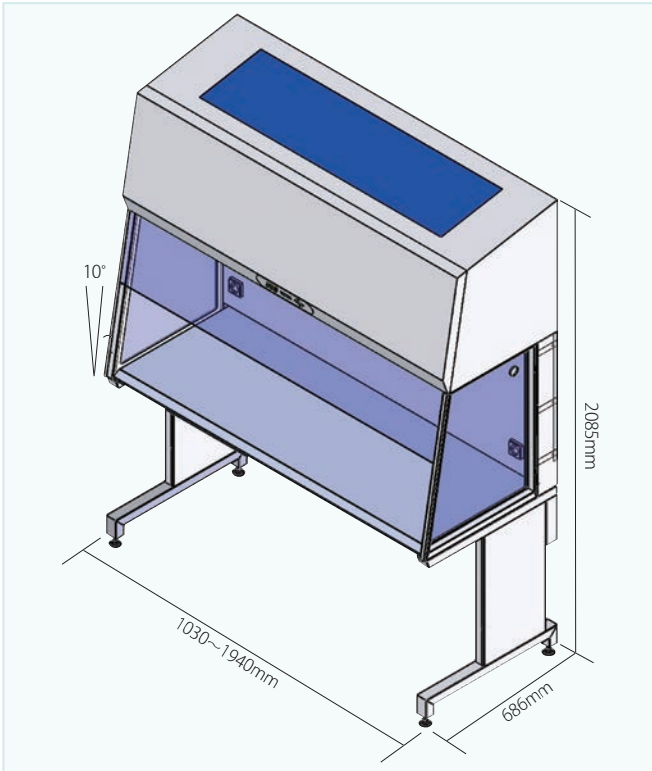

Fortuna LAF

垂直気流式クリーンベンチ

Fortuna LAF (100cm)

デザインと機能の調和

Fortuna LAFは、北欧デザインと機能性が調和しています。

- ・開口が大きい前面フード（開口固定式）
- ・手元にスリットが無く、フラット
- ・最小100cmから最大190cmまで、サイズ選択可能
- ・奥行きが686mmとスリム
- ・動作音量46dB以下
- ・空気清浄度Class100
- ・前面は作業性を重視し、10° 傾斜
- ・オプション（有償）で、UVが発生しないLED蛍光灯に変更可能

イメージ図と寸法

HEPAフィルターを通じて浄化された空気が、チャンバー内の清浄状態を保持します(空気清浄度Class100)。

手元にスリットが無く、汚れ等を簡単にふき取り可能です。

	100cm	130cm	160cm	190cm
製品番号	WF1000	WF1300	WF1600	WF1900
外形寸法 (横幅 × 奥行 × 高さ)	1030 x 686 x 2085mm	1330 x 686 x 2085mm	1640 x 686 x 2085mm	1940 x 686 x 2085mm
チャンバー内寸法 (横幅 × 奥行 × 高さ)	950 x 570 x 650mm	1250 x 570 x 650mm	1550 x 570 x 650mm	1850 x 570 x 650mm
テーブル高さ	800mm	800mm	800mm	800mm
除振機構	—	—	—	—
チャンバー内 電源口数	2	2	2	2
重量	100kg	120kg	150kg	180kg
電源仕様	100V、Max 4A、50/60Hz	100V、Max 4A、50/60Hz	100V、Max 4A、50/60Hz	100V、Max 4A、50/60Hz